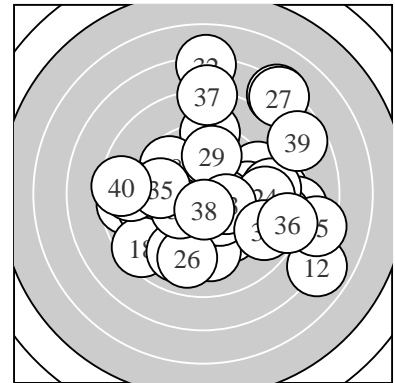

Ergebnis: **344** (360.5)
 Serien: 85 86 90 83
 Zähler: 8 15 11 5 1 0 Innenzehner: 6
 weiteste: 10.14 (12.), 9.70 (32.), 9.30 (6.)
 beste Teiler 66.2 (19.) 93.3 (4.) 118.3 (38.)
 Trefferlage 1.49 mm rechts, 0.10 mm hoch
 Streuwert 3.75, horizontal: 4.03, vertikal: 3.46

Serie 1:
 8.7 → 8.1 → 9.6 ↘ 10.6 * 8.6 ←
 7.2 ↗ 9.2 ↓ 9.1 ↑ 9.9 ↓ 8.5 →
 beste Teiler 93.3 (4.) 273.5 (9.) 350.8 (3.)
 Trefferlage 2.12 mm rechts, 0.00 mm
 Streuwert 3.77, horizontal: 3.95, vertikal: 3.58

Serie 2:
 9.3 → 6.9 ↘ 9.2 ← 9.3 ↘ 7.4 →
 9.2 → 9.6 → 8.5 ↙ 10.7 * 10.2 *
 beste Teiler 66.2 (19.) 196.7 (20.) 336.5 (17.)
 Trefferlage 2.16 mm rechts, 1.14 mm tief
 Streuwert 3.70, horizontal: 4.70, vertikal: 2.29

Serie 4:
 8.8 ← 7.1 ↑ 10.2 * 8.8 ↘ 9.7 ←
 8.3 → 8.0 ↑ 10.5 * 7.7 → 8.5 ←
 beste Teiler 118.3 (38.) 190.2 (33.) 322.8 (35.)
 Trefferlage 0.56 mm rechts, 1.54 mm hoch
 Streuwert 4.38, horizontal: 4.58, vertikal: 4.16