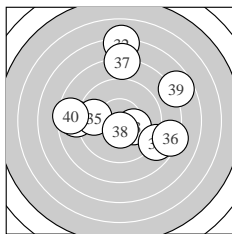

Ergebnis: **344** (360.5)
 Serien: 85 86 90 83
 Zähler: 8 15 11 5 1 0 Innenzehner: 6
 weiteste: 10.14 (12.), 9.70 (32.), 9.30 (6.)
 beste Teiler 66.2 (19.) 93.3 (4.) 118.3 (38.)
 Trefferlage 1.49 mm rechts, 0.10 mm hoch
 Streuwert 3.75, horizontal: 4.03, vertikal: 3.46

Serie 1:
 8.7 → 8.1 → 9.6 ↘ 10.6 * 8.6 ←
 7.2 ↗ 9.2 ↓ 9.1 ↑ 9.9 ↓ 8.5 →
 beste Teiler 93.3 (4.) 273.5 (9.) 350.8 (3.)
 Trefferlage 2.12 mm rechts, 0.00 mm
 Streuwert 3.77, horizontal: 3.95, vertikal: 3.58

Serie 2:
 9.3 → 6.9 ↘ 9.2 ← 9.3 ↘ 7.4 →
 9.2 → 9.6 → 8.5 ↙ 10.7 * 10.2 *
 beste Teiler 66.2 (19.) 196.7 (20.) 336.5 (17.)
 Trefferlage 2.16 mm rechts, 1.14 mm tief
 Streuwert 3.70, horizontal: 4.70, vertikal: 2.29

Serie 4:
 8.8 ← 7.1 ↑ 10.2 * 8.8 ↘ 9.7 ←
 8.3 → 8.0 ↑ 10.5 * 7.7 → 8.5 ←
 beste Teiler 118.3 (38.) 190.2 (33.) 322.8 (35.)
 Trefferlage 0.56 mm rechts, 1.54 mm hoch
 Streuwert 4.38, horizontal: 4.58, vertikal: 4.16