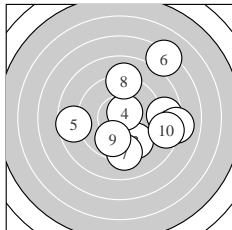

Ergebnis: **344** (360.5)
 Serien: 85 86 90 83
 Zähler: 8 15 11 5 1 0 Innenzehner: 6
 weiteste: 10.14 (12.), 9.70 (32.), 9.30 (6.)
 beste Teiler 66.2 (19.) 93.3 (4.) 118.3 (38.)
 Trefferlage 1.49 mm rechts, 0.10 mm hoch
 Streuwert 3.75, horizontal: 4.03, vertikal: 3.46

Serie 1:
 8.7 → 8.1 → 9.6 ↘ 10.6 * 8.6 ←
 7.2 ↗ 9.2 ↓ 9.1 ↑ 9.9 ↓ 8.5 →
 beste Teiler 93.3 (4.) 273.5 (9.) 350.8 (3.)
 Trefferlage 2.12 mm rechts, 0.00 mm
 Streuwert 3.77, horizontal: 3.95, vertikal: 3.58

Serie 2:
 9.3 → 6.9 ↘ 9.2 ← 9.3 ↘ 7.4 →
 9.2 → 9.6 → 8.5 ↙ 10.7 * 10.2 *
 beste Teiler 66.2 (19.) 196.7 (20.) 336.5 (17.)
 Trefferlage 2.16 mm rechts, 1.14 mm tief
 Streuwert 3.70, horizontal: 4.70, vertikal: 2.29

Serie 4:
 8.8 ← 7.1 ↑ 10.2 * 8.8 ↘ 9.7 ←
 8.3 → 8.0 ↑ 10.5 * 7.7 → 8.5 ←
 beste Teiler 118.3 (38.) 190.2 (33.) 322.8 (35.)
 Trefferlage 0.56 mm rechts, 1.54 mm hoch
 Streuwert 4.38, horizontal: 4.58, vertikal: 4.16