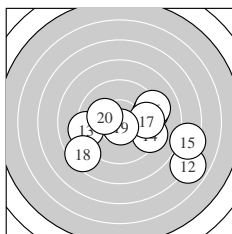

Ergebnis: **344** (360.5)
 Serien: 85 86 90 83
 Zähler: 8 15 11 5 1 0 Innenzehner: 6
 weiteste: 10.14 (12.), 9.70 (32.), 9.30 (6.)
 beste Teiler 66.2 (19.) 93.3 (4.) 118.3 (38.)
 Trefferlage 1.49 mm rechts, 0.10 mm hoch
 Streuwert 3.75, horizontal: 4.03, vertikal: 3.46

Serie 1:
 8.7 → 8.1 → 9.6 ↘ 10.6 * 8.6 ←
 7.2 ↗ 9.2 ↓ 9.1 ↑ 9.9 ↓ 8.5 →
 beste Teiler 93.3 (4.) 273.5 (9.) 350.8 (3.)
 Trefferlage 2.12 mm rechts, 0.00 mm
 Streuwert 3.77, horizontal: 3.95, vertikal: 3.58

Serie 2:
 9.3 → 6.9 ↘ 9.2 ← 9.3 ↘ 7.4 →
 9.2 → 9.6 → 8.5 ↙ 10.7 * 10.2 *
 beste Teiler 66.2 (19.) 196.7 (20.) 336.5 (17.)
 Trefferlage 2.16 mm rechts, 1.14 mm tief
 Streuwert 3.70, horizontal: 4.70, vertikal: 2.29

Serie 4:
 8.8 ← 7.1 ↑ 10.2 * 8.8 ↘ 9.7 ←
 8.3 → 8.0 ↑ 10.5 * 7.7 → 8.5 ←
 beste Teiler 118.3 (38.) 190.2 (33.) 322.8 (35.)
 Trefferlage 0.56 mm rechts, 1.54 mm hoch
 Streuwert 4.38, horizontal: 4.58, vertikal: 4.16