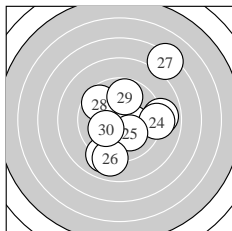

Ergebnis: **344** (360.5)
 Serien: 85 86 90 83
 Zähler: 8 15 11 5 1 0 Innenzehner: 6
 weiteste: 10.14 (12.), 9.70 (32.), 9.30 (6.)
 beste Teiler 66.2 (19.) 93.3 (4.) 118.3 (38.)
 Trefferlage 1.49 mm rechts, 0.10 mm hoch
 Streuwert 3.75, horizontal: 4.03, vertikal: 3.46

Serie 1:
 8.7 → 8.1 → 9.6 ↘ 10.6 * 8.6 ←
 7.2 ↗ 9.2 ↓ 9.1 ↑ 9.9 ↓ 8.5 →
 beste Teiler 93.3 (4.) 273.5 (9.) 350.8 (3.)
 Trefferlage 2.12 mm rechts, 0.00 mm
 Streuwert 3.77, horizontal: 3.95, vertikal: 3.58

Serie 2:
 9.3 → 6.9 ↘ 9.2 ← 9.3 ↘ 7.4 →
 9.2 → 9.6 → 8.5 ↙ 10.7 * 10.2 *
 beste Teiler 66.2 (19.) 196.7 (20.) 336.5 (17.)
 Trefferlage 2.16 mm rechts, 1.14 mm tief
 Streuwert 3.70, horizontal: 4.70, vertikal: 2.29

Serie 4:
 8.8 ← 7.1 ↑ 10.2 * 8.8 ↘ 9.7 ←
 8.3 → 8.0 ↑ 10.5 * 7.7 → 8.5 ←
 beste Teiler 118.3 (38.) 190.2 (33.) 322.8 (35.)
 Trefferlage 0.56 mm rechts, 1.54 mm hoch
 Streuwert 4.38, horizontal: 4.58, vertikal: 4.16